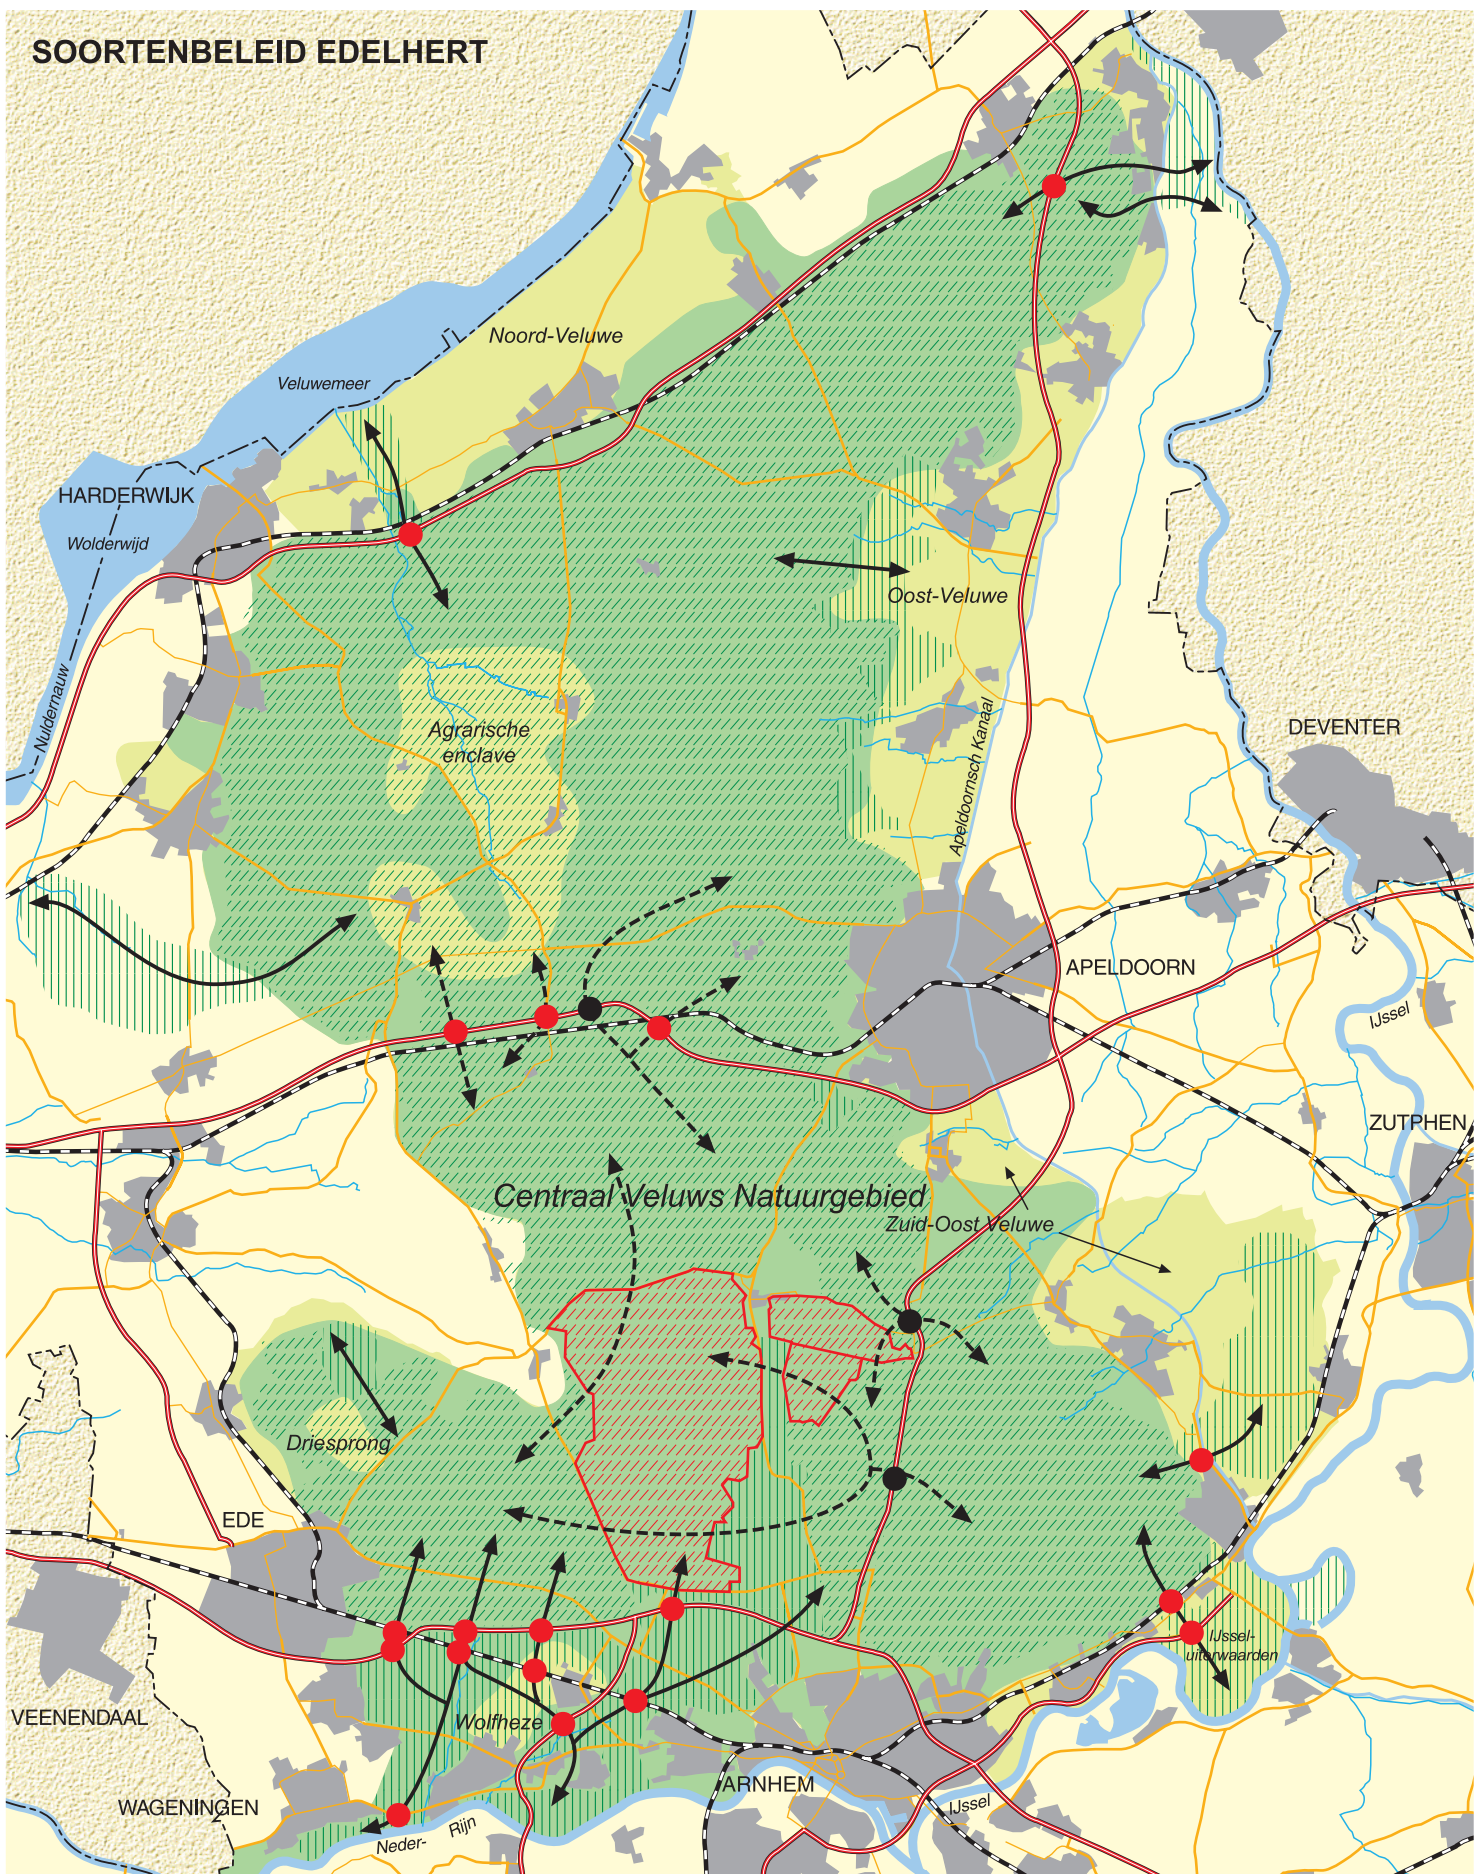

SOORTENBELEID EDELHERT

VERKLARING

- bos en natuurgebied
- landbouw deelgebied
- Leefgebied*
- vrije wildbaan
- nog gesloten wildbaan
- potentieel leefgebied

- Uitwisselingsmogelijkheden*
- binnen bestaand leefgebied
- naar potentieel leefgebied
- Faunavorziening*
- te realiseren ecoduct
- gerealiseerd ecoduct

- groot water
- beek
- rijksweg
- provinciale weg
- overige weg
- spoorweg
- bebouwing