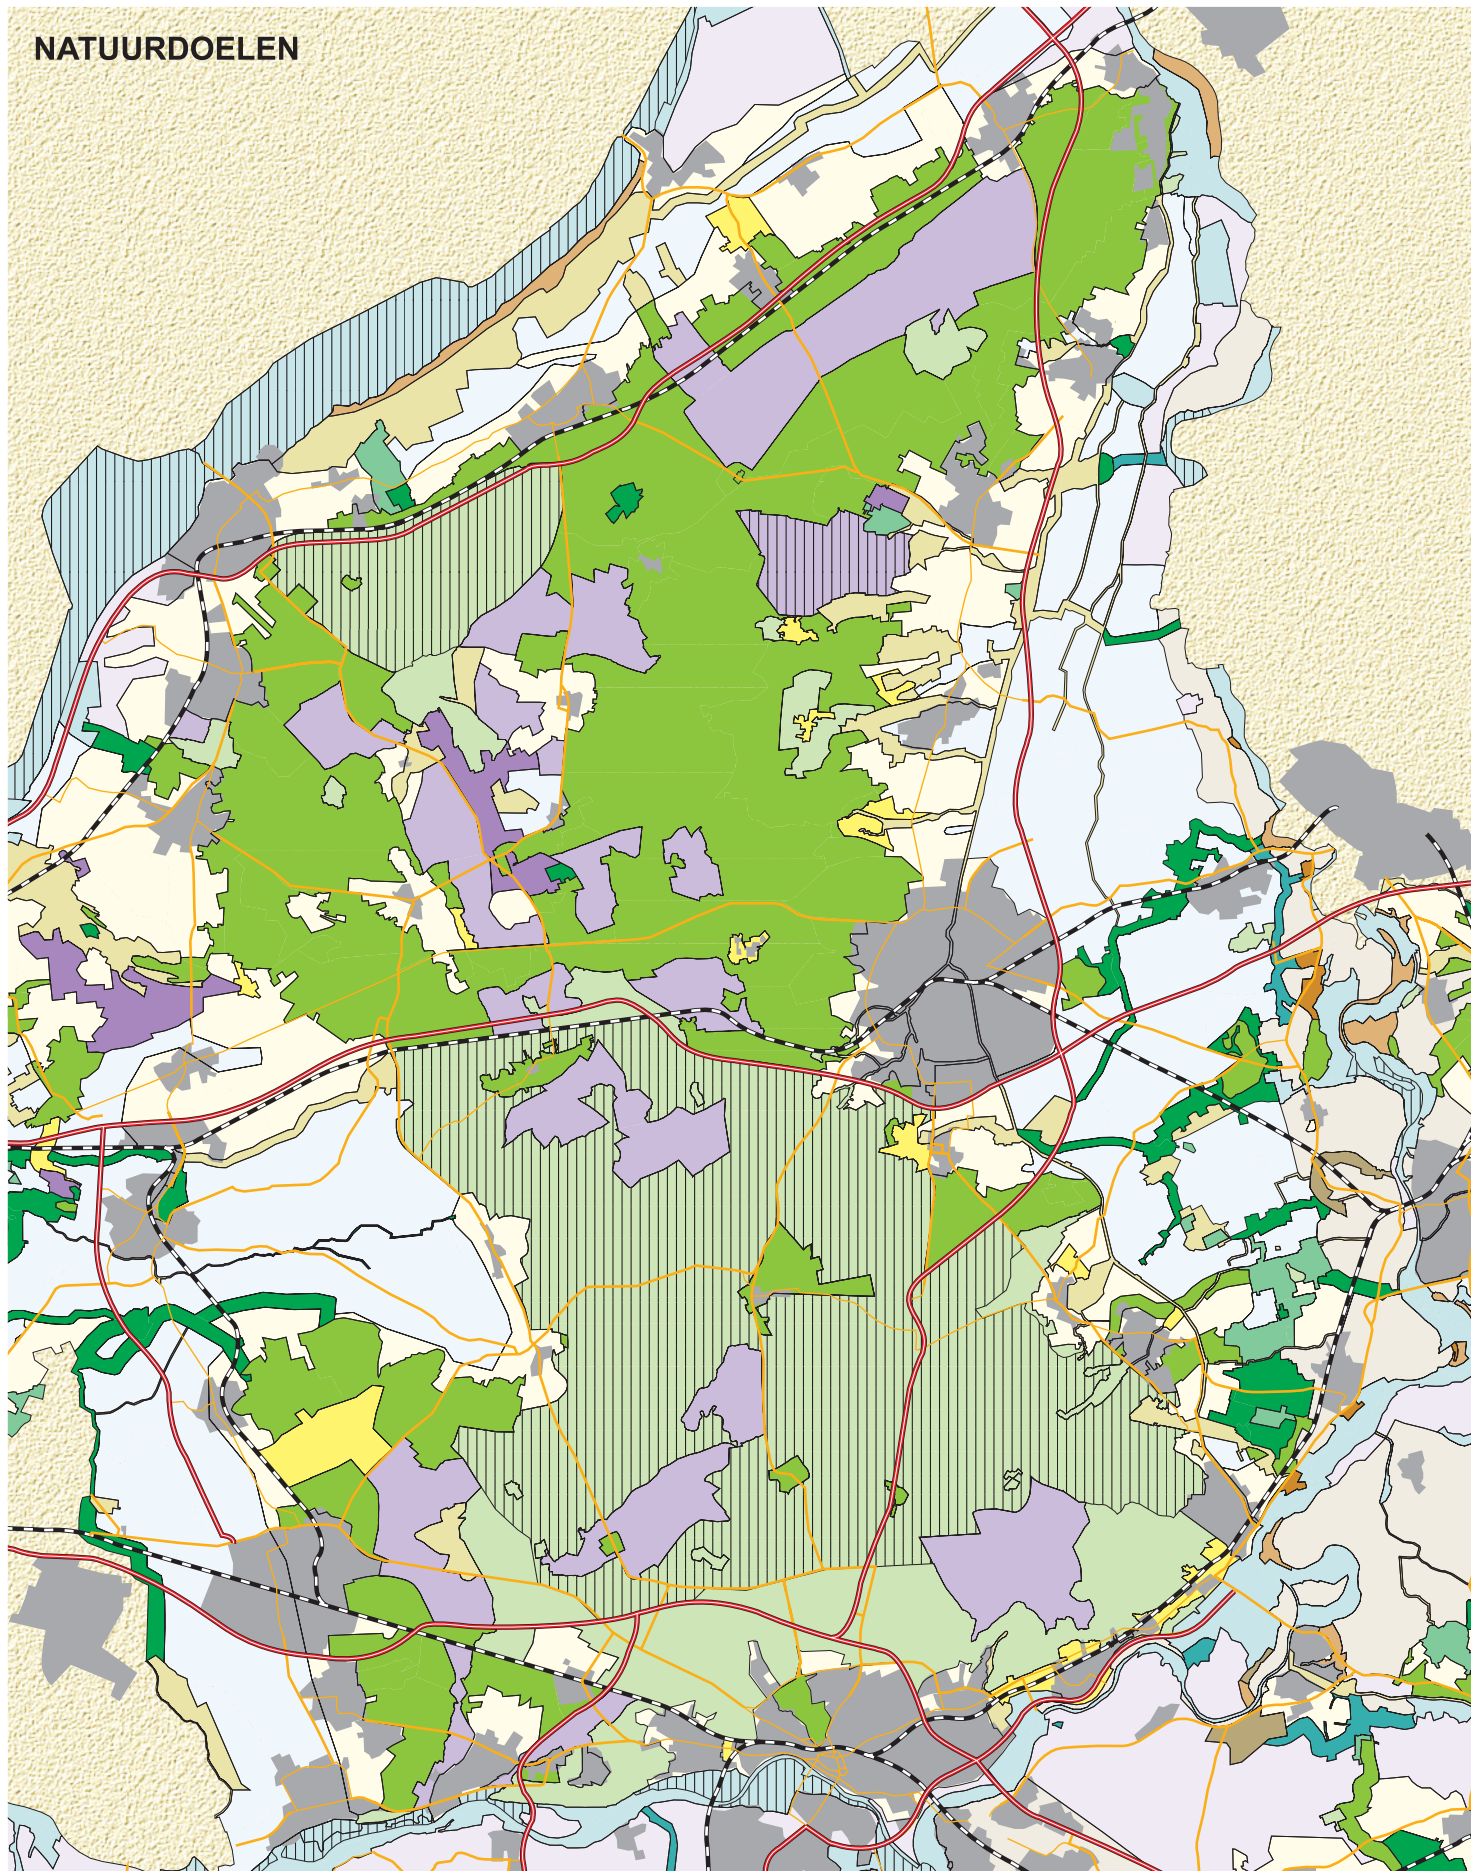

NATUURDOELEN

BINNEN EHS

ZAND- EN VEENGEBIEDEN

droge zand- en veengebieden

- heide en zand
- cultuurlandschap
- natuurbos
- multifunctioneel bos

natte zand- en veengebieden

- heide en veen
- cultuurlandschap
- natuurbos
- multifunctioneel bos

KLEI- EN KLEI-OP-VEENGEBIEDEN

droge kleigebieden

- stroomdalgrasland
- natuurbos

natte kleigebieden

- nat grasland en moeras
- natuurbos
- multifunctioneel bos

- Grote Natuurlijke Eenheid

BUITEN EHS

- droge zandgebieden

- natte zand- en veengebieden

- droge kleigebieden

- natte kleigebieden

- rijksweg
- provinciale weg
- overige weg
- spoorweg
- bebouwing

Kaart 13